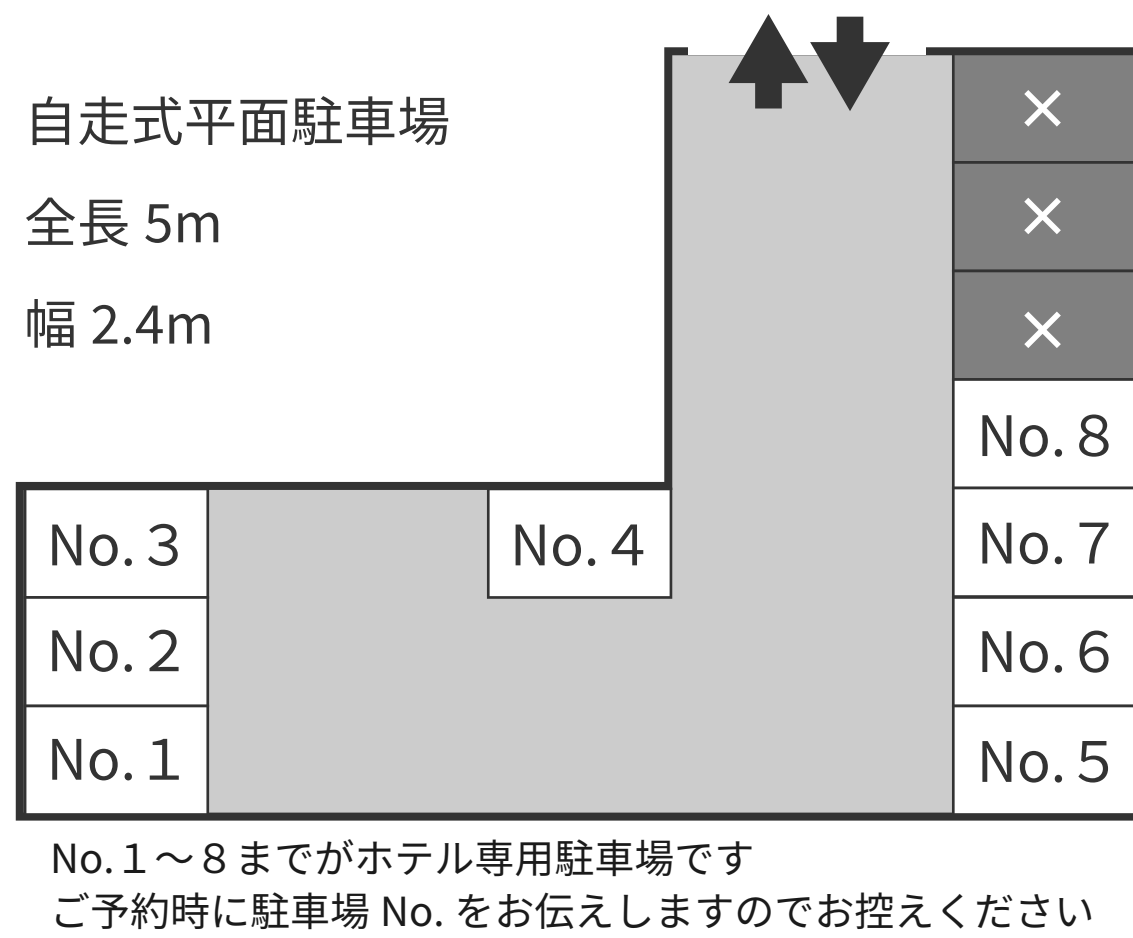

駐車場出入口

高架下駐車場です

出入口にホテルの看板があります

駐車場俯瞰図

注意事項

- 駐車時間は チェックイン当日の午後3時からチェックアウト当日 午前11時までです。
- ご宿泊のお客さまは、1泊 1500円(税込)にて駐車場をご利用いただけます。
- 駐車場内のNo.1～8までがホテル専用駐車場です。ご予約時に 駐車場 No. をお伝えしますのでお控えください。
- 24時間入出庫可能です。
- 駐車場内での車両、積載物その他に事故、盗難、火災等による損害が発生した場合、当ホテルは責任を負いかねますのでご了承ください。
- チェックイン時にご利用書をご記入いただきます。