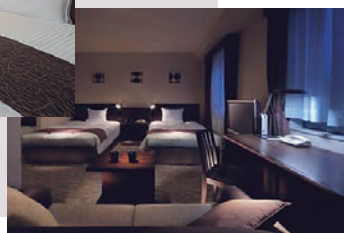

JR東日本ホテルズ

ビジネスに、レジャーに
快適な新空間。

東北新幹線、山形新幹線、そして東北本線
奥羽本線、飯坂線さらには阿武隈急行線と
いくつもの路線が乗り入れる
まさに東北の交通の要—— 福高。
ビジネスはもちろん
観光、レジャーの拠点としての
フットワークの良さと癒しの新空間をそなえた
自慢のホテルです。

Lobby ロビー

Deluxe Twin Room デラックスツインルーム

Universal Twin ユニバーサルツイン

Deluxe Single Room デラックスシングルルーム

明るく落ち着いたカラーコーディネートで家具や内装。そしてワイドサイズのベッドや
機能的なデスク&チェア、禁煙フロアにレディースルーム、空気清浄機付加湿器を
全室に設置し、個別空調の快適さと、さらに高性能な映像サービスなど、
“warm&sharp”をルームコンセプトにしたゆとりの空間です。

- 【映像】・地上波デジタル・BCデジタルなど。32インチ(S)・40インチ(T・UT)
- 【サービス】・高速インターネット接続サービスを無料でご利用になれます。(全室Wi-Fi対応)
- 【施設】・コインランドリー・自動販売機