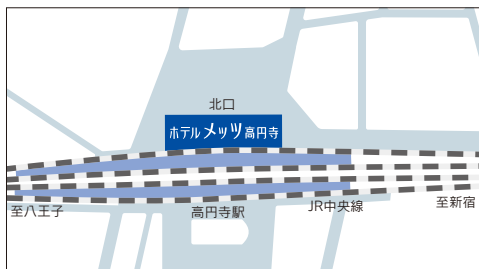

ホテルメッツ高円寺

〒166-0002 東京都杉並区高円寺北2-5-1

TEL:03-5327-0011

FAX:03-5327-0015

<http://www.hotelmets.jp/koenji/>

交通のご案内

- 新宿駅へJR中央線快速7分・総武線9分
- 東京駅へJR中央線快速21分
- 立川駅へJR中央線快速29分
- 品川駅へJR中央線・山手線35分（新宿駅乗換）
- 大宮駅へJR中央線・埼京線55分（新宿駅乗換）
（土曜日/休日、JR中央線は高円寺駅に停車しません）

ホテルメッツ高円寺

JR東日本ホテルズ

ひとに優しい 癒しの空間

JR高円寺駅北口徒歩1分
乗り換えなしで東京駅へ20分
新宿駅へわずか7分
ビジネスはもちろん観光にも
利用する人すべてに
癒しとくつろぎの空間をご提供します

フロントロビー

シングル

デラックスツイン

ユニバーサルツイン