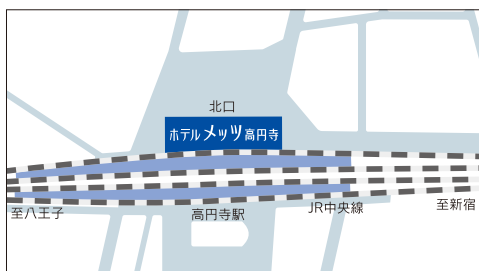

ホテルメッツ高円寺

〒166-0002 東京都杉並区高円寺北2-5-1

TEL:03-5327-0011

FAX:03-5327-0015

<http://www.hotelmets.jp/koenji/>

交通のご案内

- 新宿駅へJR中央線快速7分・JR総武線9分
- 東京駅へJR中央線快速21分
- 吉祥寺駅へJR中央線快速8分
- 立川駅へJR中央線快速29分
- 早稲田駅へ東京メトロ東西線14分
- 羽田空港へJR中央線快速・JR山手線・東京モノレール乗換約60分
- 成田空港へJR中央線快速・JR山手線・京成スカイライナー乗換約90分
- 東京メトロ丸の内線「新高円寺駅」へ徒歩11分

〒532-0011 大阪市淀川区西中島3-20-8 新和ビル3F

TEL.06-6306-2310 FAX.06-6306-0786

ホテルメッツ高円寺

JR東日本ホテルズ

ひとに優しい 癒しの空間

JR高円寺駅北口徒歩1分
乗り換えなしで東京駅へ20分
新宿駅へわずか7分
ビジネスはもちろん観光にも
利用する人すべてに
癒しとくつろぎの空間をご提供します

フロントロビー

シングル