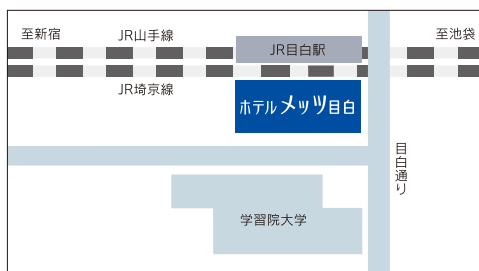

ホテルメッツ目白

〒171-0031 東京都豊島区目白1-4-1

TEL:03-5985-0011

FAX:03-5985-0015

<http://www.hotelmets.jp/mejiro/>

交通のご案内

- 池袋駅へJR山手線2分
- 新宿駅へJR山手線7分
- 渋谷駅へJR山手線13分
- 品川駅へJR山手線25分
- 東京駅へJR山手線25分
- 大宮駅へJR埼京線・山手線30分(池袋駅乗り換え)
- 羽田空港へ東京モノレール・JR山手線60分(浜松町駅乗り換え)
- 成田空港へ成田エクスプレス・JR山手線90分(新宿駅乗り換え)
- 地下鉄雑司ヶ谷駅へ徒歩9分

ホテルメッツ目白

JR東日本ホテルズ

閑静で緑豊かな街
「目白」でくつろぎのひと時を

JR目白駅から徒歩1分
ビジネスのご利用はもちろん
女性の美と健康をお手伝いする
ビューティサロンや
レディースクリニックも併設し
癒しの空間をご提供します

デラックスツイン

ツイン

シングル

ダブル