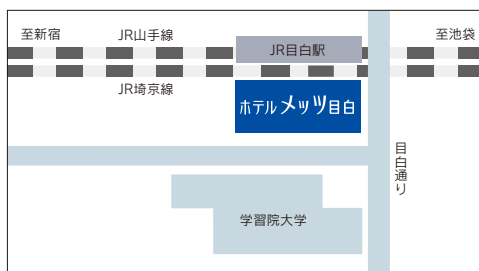

## ホテルメッツ目白

〒171-0031 東京都豊島区目白1-4-1

**TEL:03-5985-0011**

FAX:03-5985-0015

<http://www.hotelmets.jp/mejiro/>

### 交通のご案内

- 池袋駅へJR山手線2分
- 新宿駅へJR山手線7分
- 渋谷駅へJR山手線13分
- 品川駅へJR山手線25分
- 東京駅へJR山手線25分
- 大宮駅へJR埼京線・山手線30分(池袋駅乗り換え)
- 羽田空港へ東京モノレール・JR山手線60分(浜松町駅乗り換え)
- 成田空港へ成田エクスプレス・JR山手線90分(新宿駅乗り換え)
- 地下鉄雑司ヶ谷駅へ徒歩9分