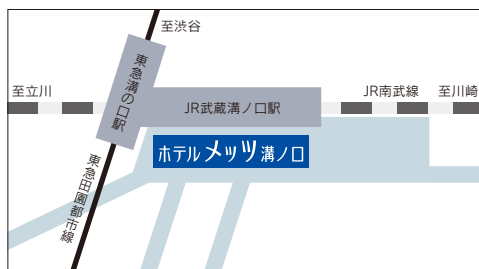

### 交通のご案内

- JR南武線武蔵溝ノ口駅南口徒歩1分
- 東急田園都市線溝ノ口駅南口徒歩1分
- 川崎駅へJR南武線20分
- 渋谷駅へ東急田園都市線急行13分
- 横浜駅へ東急東横線・JR南武線24分
- 立川駅へJR南武線34分
- 大井町駅へ東急大井町線急行21分
- 自由が丘駅へ東急大井町線急行11分
- たまプラーザ駅へ東急田園都市線急行6分

# リラックスした時間 やすらぎと憩いの空間を…

渋谷へ13分 川崎へ20分

JR南武線と東急田園都市線が交差するターミナル「溝ノ口」駅に

直結したコミュニティスペース「ホテルメッツ溝ノ口」は

快適で心地良い空間とリラックスした時間をお過ごしいただけるよう

各種設備とサービスで皆様をお迎えいたします

フロントロビー

シングル