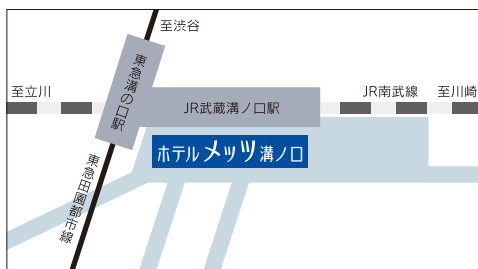

ホテルメッツ溝ノ口

〒213-0001 神奈川県川崎市高津区溝口1-1-5

TEL:044-862-0011

FAX:044-862-0292

<http://www.hotelmets.jp/mizonokuchi/>

交通のご案内

- JR南武線武蔵溝ノ口駅南口徒歩1分
- 東急田園都市線溝ノ口駅南口徒歩1分
- 川崎駅へJR南武線20分
- 渋谷駅へ東急田園都市線急行13分
- 横浜駅へ東急東横線・JR南武線24分
- 立川駅へJR南武線34分
- 大井町駅へ東急大井町線急行21分
- 自由が丘駅へ東急大井町線急行11分
- たまプラーザ駅へ東急田園都市線急行6分

ホテルメッツ溝ノ口

JR東日本ホテルズ

リラックスした時間 やすらぎと憩いの空間を…

渋谷へ13分 川崎へ20分

JR南武線と東急田園都市線が交差するターミナル「溝ノ口」駅に直結したコミュニティスペース「ホテルメッツ溝ノ口」は、快適で心地良い空間とリラックスした時間をお過ごしいただけるよう、各種設備とサービスで皆様をお迎えいたします。

フロントロビー

シングル

ダブル