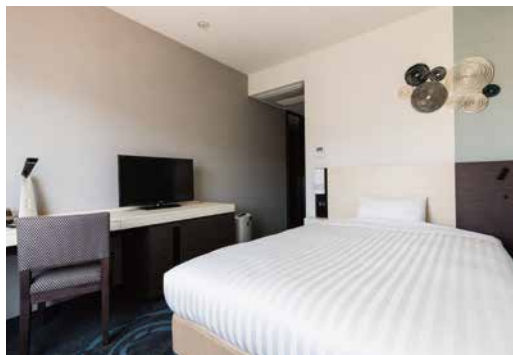

ホテルメッツ溝ノ口

JR東日本ホテルズ

リラックスした時間 やすらぎと憩いの空間を…

渋谷へ13分 川崎へ20分

JR南武線と東急田園都市線が交差するターミナル「溝ノ口」駅に直結したコミュニティスペース「ホテルメッツ溝ノ口」は、快適で心地良い空間とリラックスした時間をお過ごしいただけるよう、各種設備とサービスで皆様をお迎えいたします。

フロントロビー

シングル

ダブル

ツイン

ユニバーサルツイン

客室

ゆったりとしたベッド、機能的なライティングデスク。明るくさわやかなインテリアとバスルーム。そしてビジネスに欠かせない光ファイバーによる高速インターネット回線とズボンプレスナーを全室に完備し、快適な滞在に求められる機能・設備をご用意いたしております。

レストラン「デニーズ」2F
「いらっしやいませ、デニーズへようこそ!」「安心・安全」をテーマに、「食の快適空間」をご提供いたします。