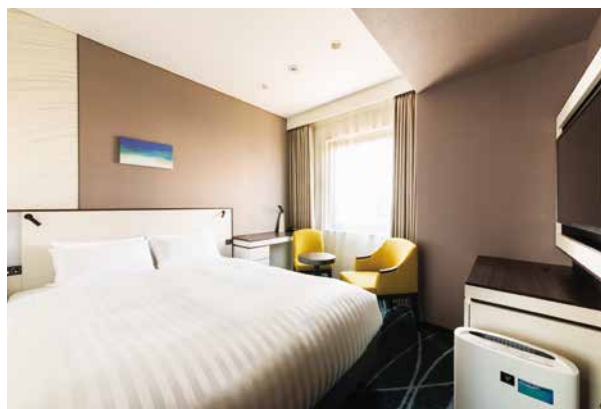

## JR東日本ホテルズ

星の光がやさしく照らし出す  
やすらぎの空間

JR武蔵境駅南口から徒歩1分  
「星空ときらめき」をコンセプトに  
白を基調にデザインしたホテル  
駅近の好立地と居心地の良い空間が  
「<sup>とき</sup>時間の価値」を高め、快適な滞在を  
お約束します

フロントロビー

シングル

ダブル

ツイン