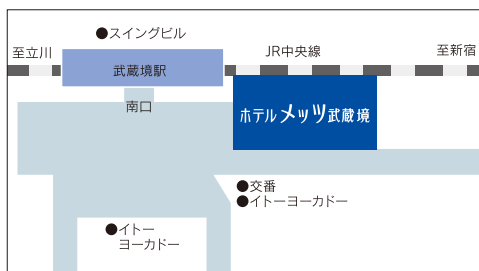

### 交通のご案内

- 新宿駅へJR中央線特快17分(三鷹駅にて乗り換え)
- 新宿駅へJR中央線快速21分
- 東京駅へJR中央線特快30分(三鷹駅にて乗り換え)