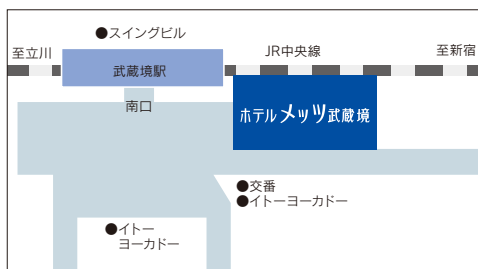

ホテルメッツ武蔵境

〒180-0023 東京都武蔵野市境南町2-1-8

TEL:0422-32-5111

FAX :0422-32-5100

<http://www.hotelmets.jp/musashisakai/>

交通のご案内

- 新宿駅へJR中央線特快17分(三鷹駅にて乗り換え)
- 新宿駅へJR中央線快速21分
- 東京駅へJR中央線特快30分(三鷹駅にて乗り換え)

JR東日本ホテルズ