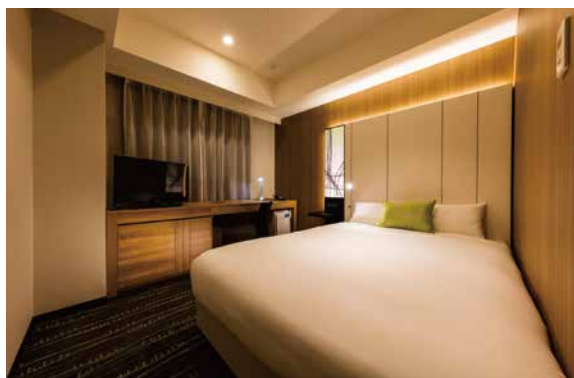

ホテルメッツ渋谷

JR東日本ホテルズ

潤いを感じる洗練された カジュアルモダンな空間

JR渋谷駅新南口から1分。

「カジュアルモダンな空間」をコンセプトに木の温もりや自然を感じる素材をモチーフとしてデザインしたホテル。シンプルで温かみを感じる優しい家具やアートが「心地よい時間」を演出。安らぎと快適な滞在をお約束します。

プレミアムシングル

スーベリアシングル

プレミアムグリーン

スーベリアツイン

客室

家具やアートをバランスよく配置し、木目のデザインとナチュラルなカラーリングを採用。リラックスできる居心地の良さと、最新の客室設備による快適さの両立を追求し、居住性の高い客室空間を創出しました。

CAFE & LOUNGE 3F
パブリックハウス

朝食営業時間 7:00am~10:00am

館内施設

2F クリニック

医療画像診断センター