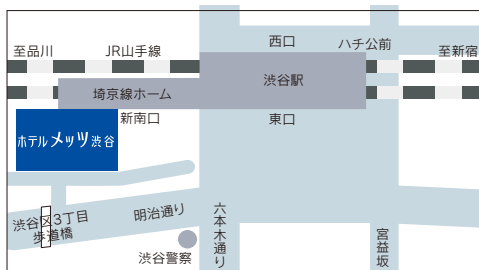

ホテルメッツ渋谷

〒150-0002 東京都渋谷区渋谷3-29-17

TEL:03-3409-0011

FAX:03-3409-0023

<http://www.hotelmets.jp/shibuya/>

交通のご案内

- JR埼京線・湘南新宿ライン 渋谷駅新南口徒歩1分
- 成田空港へ成田エクスプレス80分
- 渋谷駅ハチ公口へ徒歩8分
- 新宿駅へJR埼京線5分
- 東京駅へ地下鉄丸の内線・銀座線17分
- 銀座駅へ地下鉄銀座線15分
- 羽田空港へ東京モノレール・JR山手線46分
- 東京ディズニーリゾートへJR埼京線・京葉線40分