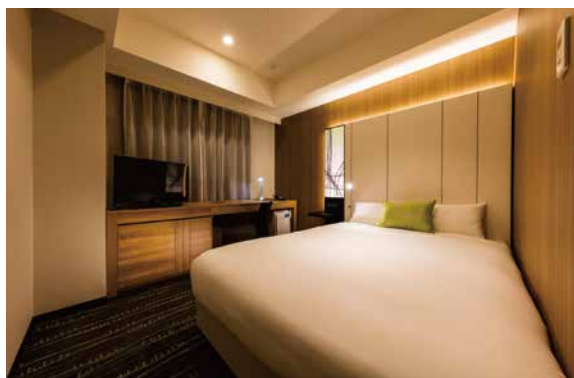

ホテルメッツ渋谷

JR東日本ホテルズ

潤いを感じる洗練された カジュアルモダンな空間

JR渋谷駅新南口から1分。

「カジュアルモダンな空間」をコンセプトに木の温もりや自然を感じる素材をモチーフとしてデザインしたホテル。シンプルで温かみを感じる優しい家具やアートが「心地よい時間」を演出。安らぎと快適な滞在をお約束します。

プレミアムシングル

スーペリアシングル

プレミアムグリーン

スーペリアツイン

客室

家具やアートをバランスよく配置し、木目のデザインとナチュラルなカラーリングを採用。リラックスできる居心地の良さと、最新の客室設備による快適さの両立を追求し、居住性の高い客室空間を創出しました。

CAFE & LOUNGE 3F
パブリックハウス

朝食営業時間 7:00am~10:00am

館内施設

2F クリニック

医療画像診断センター