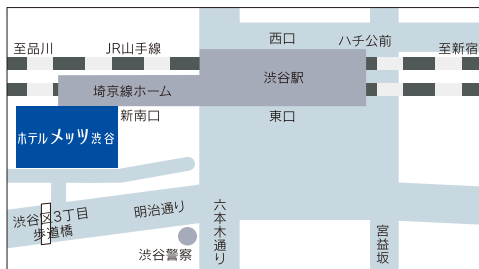

ホテルメッツ渋谷

〒150-0002 東京都渋谷区渋谷3-29-17

TEL:03-3409-0011

FAX:03-3409-0023

<http://www.hotelmets.jp/shibuya/>

交通のご案内

- JR埼京線・湘南新宿ライン 渋谷駅新南口徒歩1分
- JR山手線 渋谷駅ハチ公口徒歩10分
- 東京メトロ副都心線・半蔵門線・東急東横線・東急田園都市線 渋谷駅16b出口徒歩5分
- 羽田空港へ JR山手線・東京モノレール約50分
- 成田空港へ JR成田エクスプレス約80分