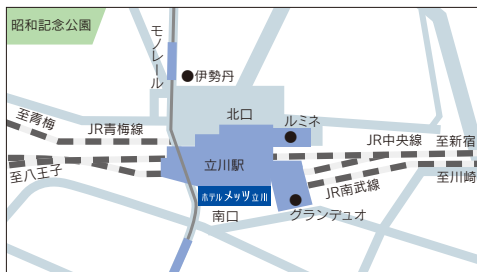

ホテルメッツ立川

〒190-0023 東京都立川市柴崎町3-1-1

TEL:042-548-0011

FAX :042-548-0020

<http://www.hotelmets.jp/tachikawa/>

交通のご案内

- 新宿駅へJR中央線特別快速27分(快速45分)
- 東京駅へJR中央線特別快速40分(快速60分)
- 八王子駅へJR中央線快速10分
- 川崎駅へJR南武線60分
- 青梅駅へJR青梅線35分
- 成田空港へ120分
- 羽田空港へ90分

ホテルメッツ立川

JR東日本ホテルズ

便利さと癒しの快適空間

JR立川駅南口徒歩1分
ホテルメッツ立川は
"新宿"や"川崎"
観光スポットの"奥多摩"へ好アクセス
ビジネスはもちろん
利用する人すべてに
癒しと寛ぎの空間をご提供いたします

フロント

レディースシングルデラックス

ツイン

シングル