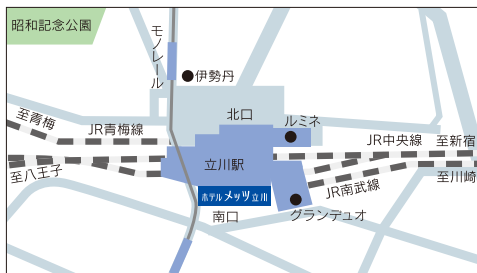

ホテルメッツ立川

〒190-0023 東京都立川市柴崎町3-1-1

TEL:042-548-0011

FAX :042-548-0020

<http://www.hotelmets.jp/tachikawa/>

交通のご案内

- 新宿駅へJR中央線特別快速27分(快速45分)
- 東京駅へJR中央線特別快速40分(快速60分)
- 八王子駅へJR中央線快速10分
- 川崎駅へJR南武線60分
- 青梅駅へJR青梅線35分
- 成田空港へ120分
- 羽田空港へ90分

ホテルメッツ立川

JR東日本ホテルズ

便利さと癒しの快適空間

JR立川駅南口徒歩1分
ホテルメッツ立川は
"新宿"や"川崎"
観光スポットの"奥多摩"へ好アクセス
ビジネスはもちろん
利用する人すべてに
癒しと寛ぎの空間をご提供いたします

フロント

レディースシングルデラックス

ツイン

シングル