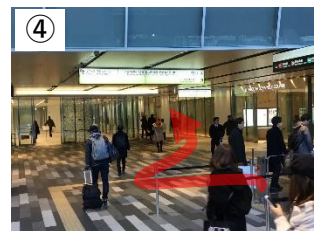

玉川改札からホテルへの道順

Directions from the Hachiko gate to the hotel