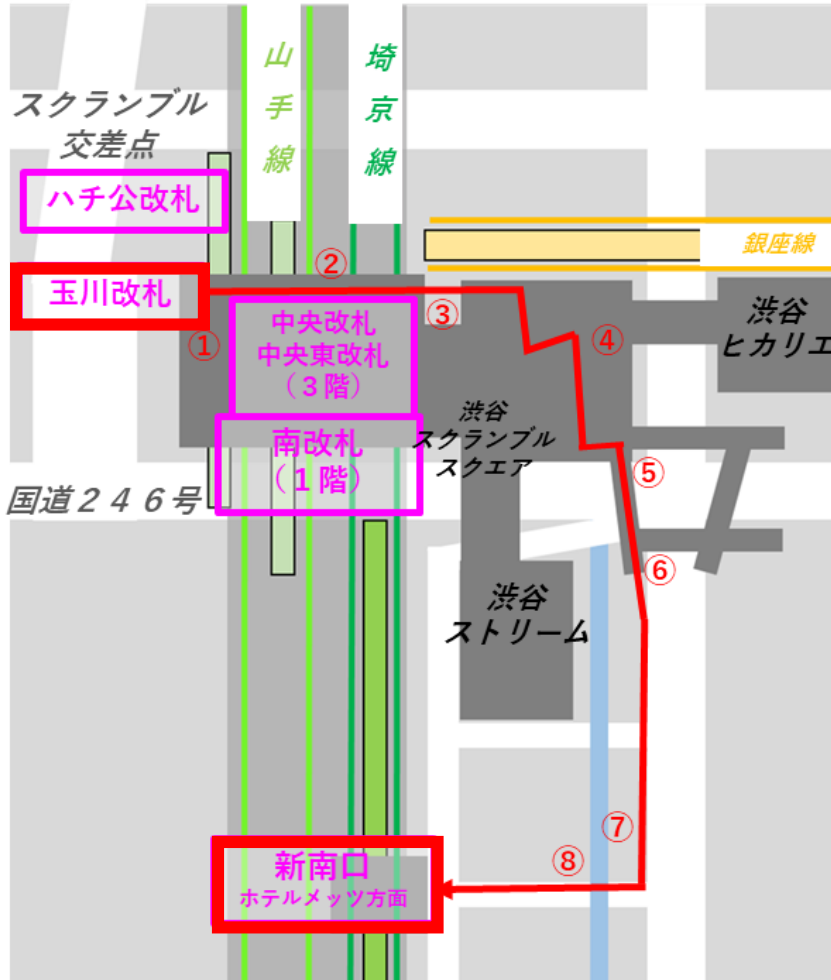

新南口・JR東日本ホテルメッツ渋谷ご利用の方へ

Information for New South Exit/JR-East Hotel Mets Shibuya user

新南改札は24:30 から5:30まで閉鎖となります。営業時間外は以下のルートをご利用ください。

The New South Exit is open from 5:30 to 24:30. Please use the following route besides business hours.

ハチ公改札からホテルへの道順

Directions from the Hachiko gate to the hotel

玉川改札からホテルへの道順

Directions from the Hachiko gate to the hotel

中央改札からホテルへの道順

Directions from the Central gate , Central east gate to the hotel

南改札からホテルへの道順

Directions from the South gate to the hotel