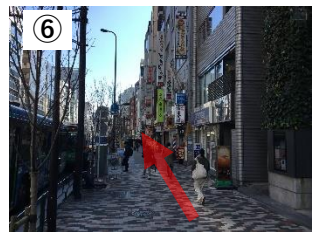

玉川改札からホテルへの道順

Directions from the Hachiko gate to the hotel