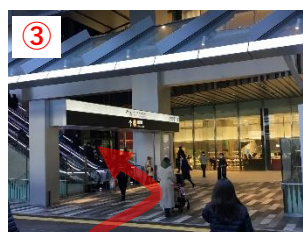

新南口・JR東日本ホテルメッツ渋谷ご利用の方へ

Information for New South Exit/JR-East Hotel Mets Shibuya user

新南改札は24:30 から5:30まで閉鎖となります。営業時間外は以下のルートをご利用ください。

The New South Exit is open from 5:30 to 24:30. Please use the following route besides business hours.

ハチ公改札からホテルへの道順

Directions from the Hachiko gate to the hotel

玉川改札からホテルへの道順

Directions from the Hachiko gate to the hotel

中央改札からホテルへの道順

Directions from the Central gate , Central east gate to the hotel

南改札からホテルへの道順

Directions from the South gate to the hotel