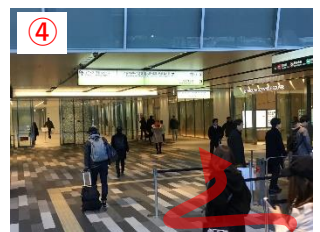

新南口・JR東日本ホテルメッツ渋谷ご利用の方へ

Information for New South Exit/JR-East Hotel Mets Shibuya user

新南改札は24:30 から5:30まで閉鎖となります。営業時間外は以下のルートをご利用ください。

The New South Exit is open from 5:30 to 24:30. Please use the following route besides business hours.

ハチ公改札からホテルへの道順

Directions from the Hachiko gate to the hotel