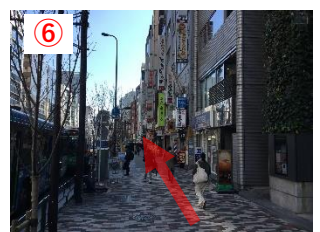

新南口・JR東日本ホテルメッツ渋谷ご利用の方へ

Information for New South Exit/JR-East Hotel Mets Shibuya user

新南改札は24:30 から5:30まで閉鎖となります。営業時間外は以下のルートをご利用ください。

The New South Exit is open from 5:30 to 24:30. Please use the following route besides business hours.

ハチ公改札からホテルへの道順

Directions from the Hachiko gate to the hotel