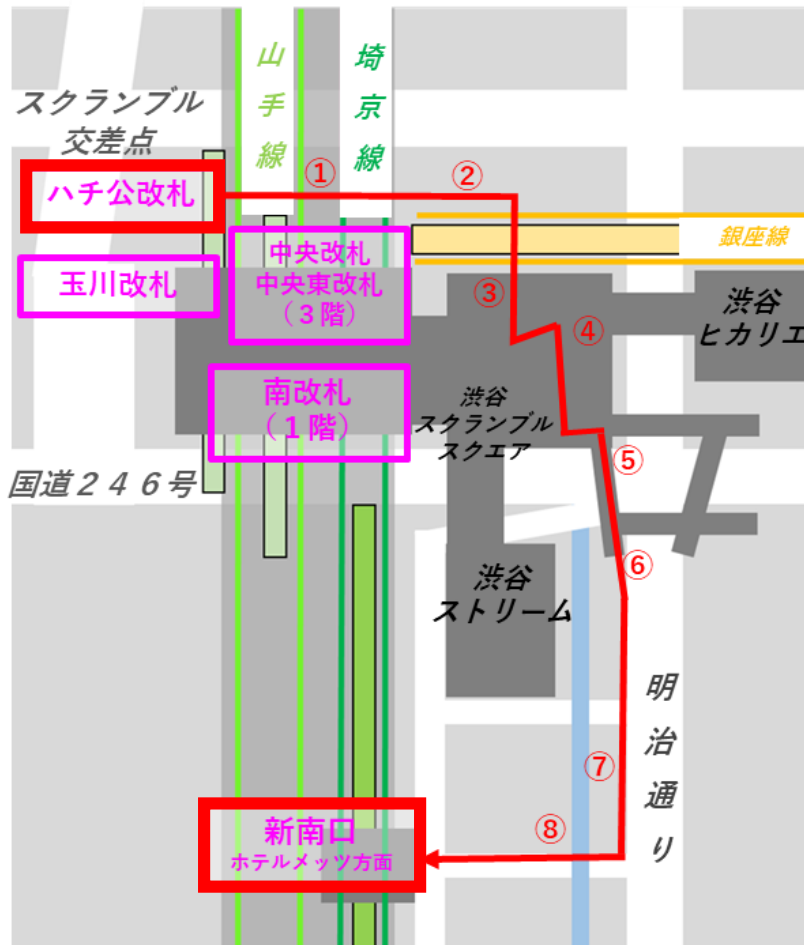

新南口・JR東日本ホテルメッツ渋谷ご利用の方へ

Information for New South Exit/JR-East Hotel Mets Shibuya user

新南改札は24:30 から5:30まで閉鎖となります。営業時間外は以下のルートをご利用ください。

The New South Exit is open from 5:30 to 24:30. Please use the following route besides business hours.

ハチ公改札からホテルへの道順

Directions from the Hachiko gate to the hotel

玉川改札からホテルへの道順

Directions from the Hachiko gate to the hotel

中央改札からホテルへの道順

Directions from the Central gate , Central east gate to the hotel

南改札からホテルへの道順

Directions from the South gate to the hotel