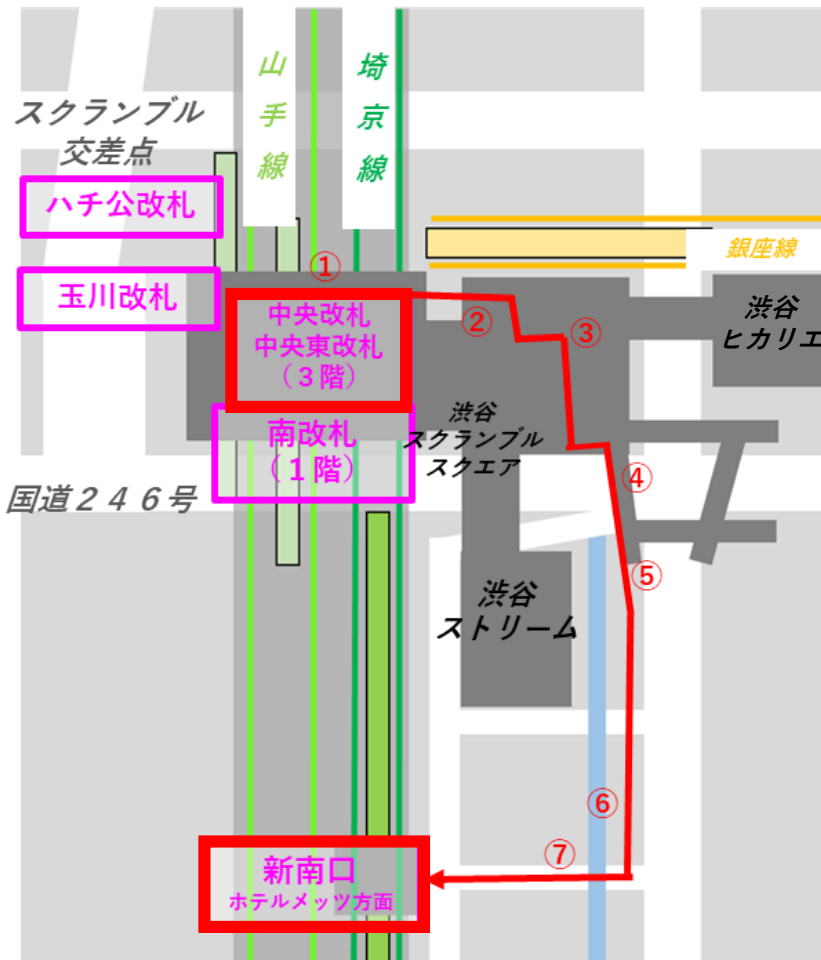

新南口・JR東日本ホテルメッツ渋谷ご利用の方へ

Information for New South Exit/JR-East Hotel Mets Shibuya user

新南改札は24:30 から5:30まで閉鎖となります。営業時間外は以下のルートをご利用ください。

The New South Exit is open from 5:30 to 24:30. Please use the following route besides business hours.

ハチ公改札からホテルへの道順

Directions from the Hachiko gate to the hotel

玉川改札からホテルへの道順

Directions from the Hachiko gate to the hotel

中央改札からホテルへの道順

Directions from the Central gate , Central east gate to the hotel

南改札からホテルへの道順

Directions from the South gate to the hotel