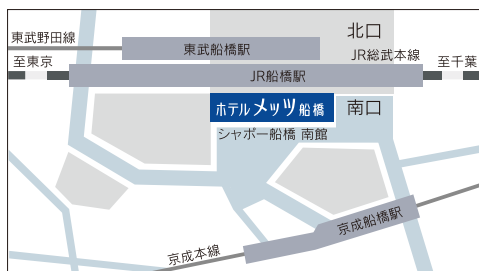

### 交通のご案内

- 東京駅へJR総武線快速約25分
- 千葉駅へJR総武線快速約16分
- 舞浜駅へJR総武線、武蔵野線約23分(西船橋駅乗換)
- 羽田空港へJR総武線、京急電鉄線約70分(品川駅乗換)
- 成田空港へ京成本線・特急約50分