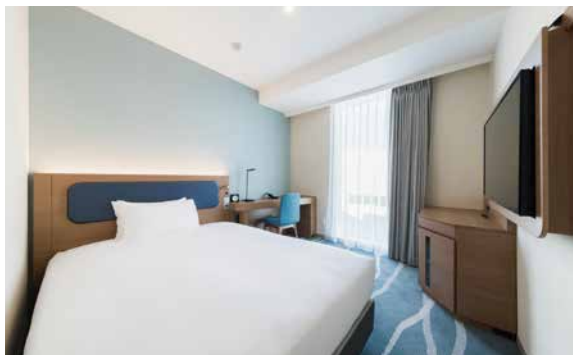

# 心地よい こだわり空間

*a Feeling of Comfort*

JR総武線と東武野田線が乗り入れる  
船橋駅南口より徒歩1分。

駅直結の当ホテルは  
ビジネスやレジャーの拠点として  
さまざまなシーンでご利用いただけます。

ツイン

シングル

## 居心地の良さと 寝心地の良さにこだわりました。

水面に浮かぶ舟をイメージしたデザインや、木とマリンカラーを差し色として取り入れたシンプルで機能的な客室では爽やかで心地良い時間をご提供します。快的な睡眠をお届けできるよう上質なベッドをはじめ、「最適な睡眠温度を保つ」性能の掛け布団、3つの質感で好みの硬さを選べる枕をご用意しました。

ロビー

フロント