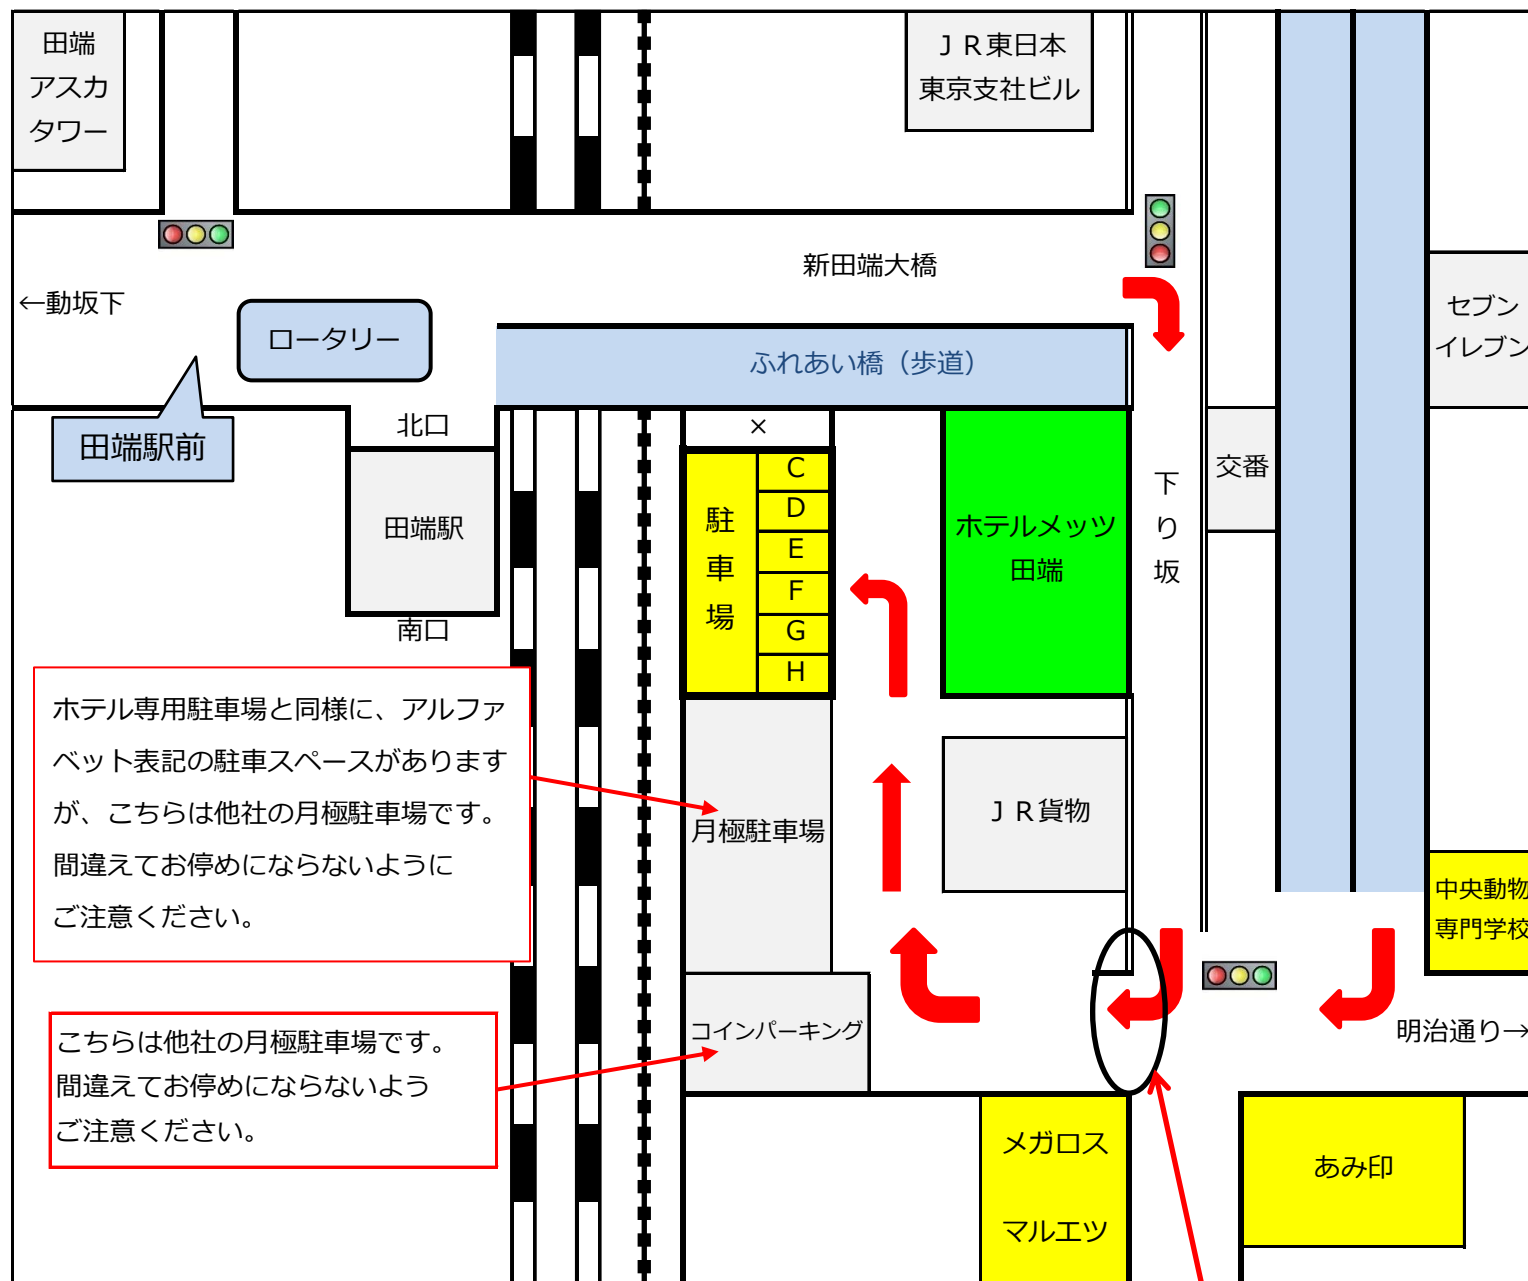

ホテルメッツ田端 駐車場進入経路のご案内

駐車場利用についてのご案内

- ご宿泊のお客様には予約制の駐車場をご用意しております。ご予約時に駐車場をご利用の旨をお伝えくださいませ。
※満車の場合には近隣のコインパーキングをご案内いたします。
- 2000円/泊 (入・出庫自由)
- 利用時間は、チェックインより翌朝 11:00 まででございます。 ※入口写真 (わかりづらいのでご注意ください)

【ご利用手順】

- お客様ご自身で入庫していただきます。
- フロントで料金のお支払いをお願いいたします。
- お車のナンバーもしくは車種をお伺いいたします。何卒、ご協力をお願いいたします。

【アクセス】

- 首都川口線 扇大橋出口より尾久橋通りを東京方面へ 約20分
- 首都5号池袋線 西神田出口より白山通りを池袋方面へ→旧白山通りを駒込方面へ 約30分